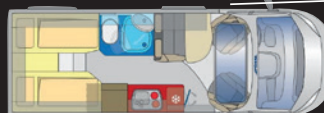

*Ab in den Urlaub!*

Ausstattungsbeispiele:

ab 90 €/Tag

Roadcar R600

ab 95 €/Tag

Weinsberg Carabus 600 DQ

ab 105 €/Tag

Pössl Summit 640 Prime