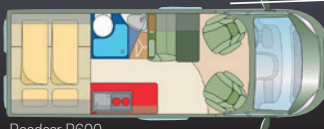

*Ab in den Urlaub!*

Ausstattungsbeispiele:

ab 90 €/Tag

Roadcar R600

ab 95 €/Tag

Weinsberg Carabus 600 DQ

ab 105 €/Tag

Pössl Summit 640 Prime