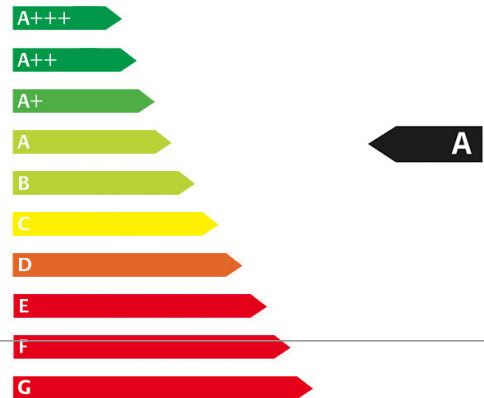

Kia SPORTAGE 1.6T 180 AWD DCT SPI LED DRI SO

Details

Typ	Pkw
Leistung KW	132 KW / 179 PS
Kraftstoff	Benzin
Anzahl Sitze	5
Anzahl Türen	4/5
Getriebe	Automatik
Farbe außen	(usg) Yucca Steel Grey M
Innenbereich	Vollleder

Verbrauch & Umwelt

Kraftstoffverbrauch innerorts: 7.0 l/100 km
 Kraftstoffverbrauch außerorts: 5.4 l/100 km
 Kraftstoffverbrauch kombiniert: 6.0 l/100 km
 CO²-Emissionen kombiniert: ca.: 137.0 g/km
 Emissionsklasse: Euro6
 Umweltplakette: 4 (Grün)