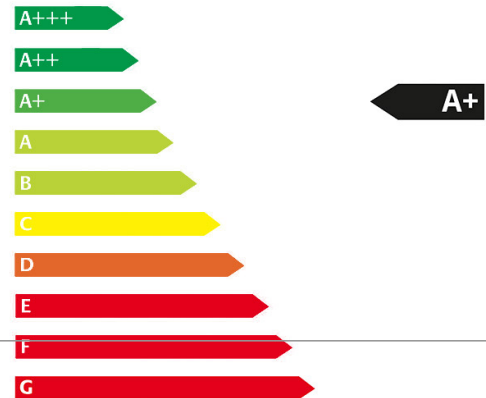

Jeep Compass 4xe PHEV Trailhawk/ BAFA-Prämie sichern!

Details

Preis

43.740 €

19% MwSt.

Typ	Pkw
Leistung KW	177 KW / 241 PS
Kraftstoff	Hybrid (Benzin/Elektro)
Anzahl Sitze	5
Anzahl Türen	4/5
Getriebe	Automatik
Farbe außen	Graphite Grey
Innenbereich	Vollleder

Verbrauch & Umwelt

Kraftstoffverbrauch innerorts: l/100 km
 Kraftstoffverbrauch außerorts: l/100 km
 Kraftstoffverbrauch kombiniert: 1.9 l/100 km
 CO²-Emissionen kombiniert: ca.: 45.0 g/km
 Emissionsklasse: Euro6d
 Umweltplakette: 4 (Grün)